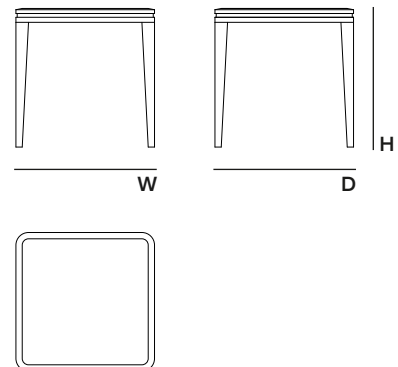

• TECHNICAL | TÉCNICO | TÉCNICO

OKL55

• PRODUCT OPTIONS | OPÇÕES DE PRODUTO | OPCIONES DE PRODUCTO

STRUCTURE | ESTRUTURA | ESTRUCTURA
Available in all MAB lacquer and wood leaf finishes
Disponível em todos os acabamentos lacados e folhas de madeira MAB
Disponible en todos los acabados de lacas y chapas MAB

DETAILS | DETALHES | DETALLES
Available in all MAB metal finishes
Disponível em todos os acabamentos metálicos MAB
Disponible en todos los acabados de metal MAB

DIMENSIONS | DIMENSÕES | DIMENSIONES (mm)

W 550 H 550 D 550
W 21,7" H 21,7" D 21,7"

• PACKAGING | EMBALAGEM | EMBALAJE

VOLUME | VOLUME | VOLUMEN
0,22 m³ | 7,7 ft³ (Packed) | (Embalado)

WEIGHT | PESO | PESO
15 kg | 33,1 lbs (packed in reinforced carton case)
(embalado em caixa de cartão reforçada)
(embalado en caja de cartón reforzada)